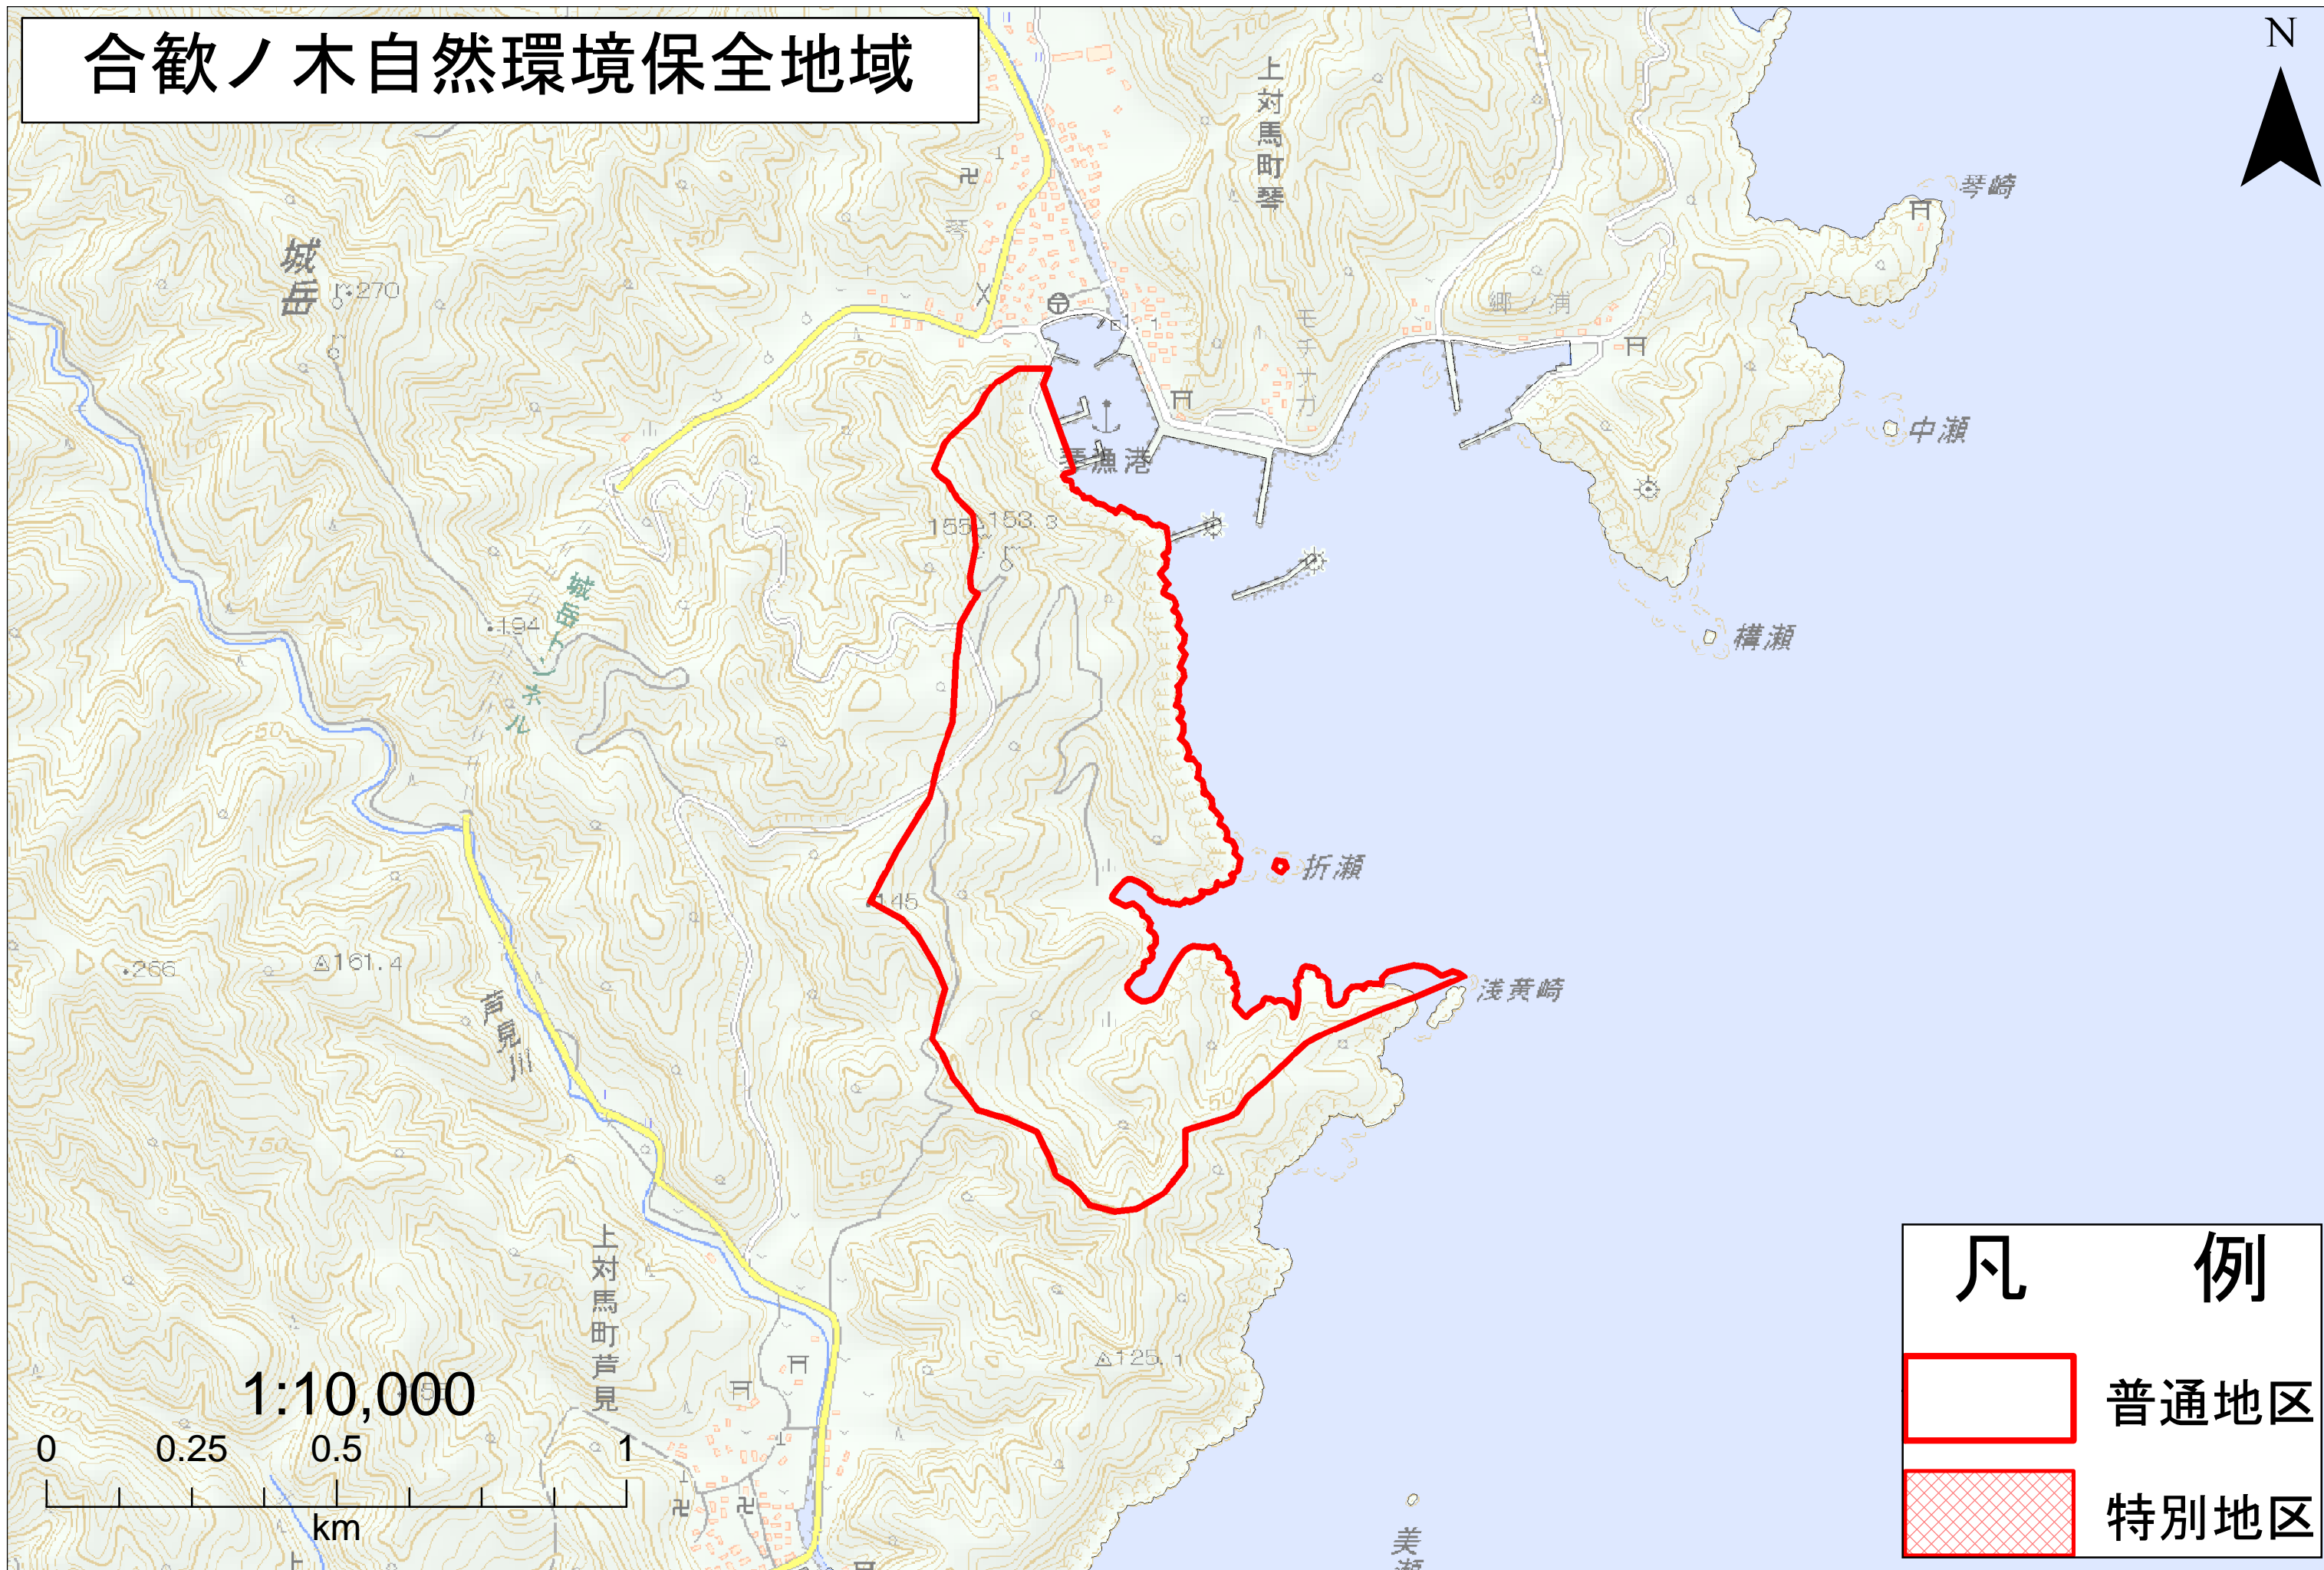

# 合歡ノ木自然環境保全地域

## 凡 例

-  普通地区
-  特別地区